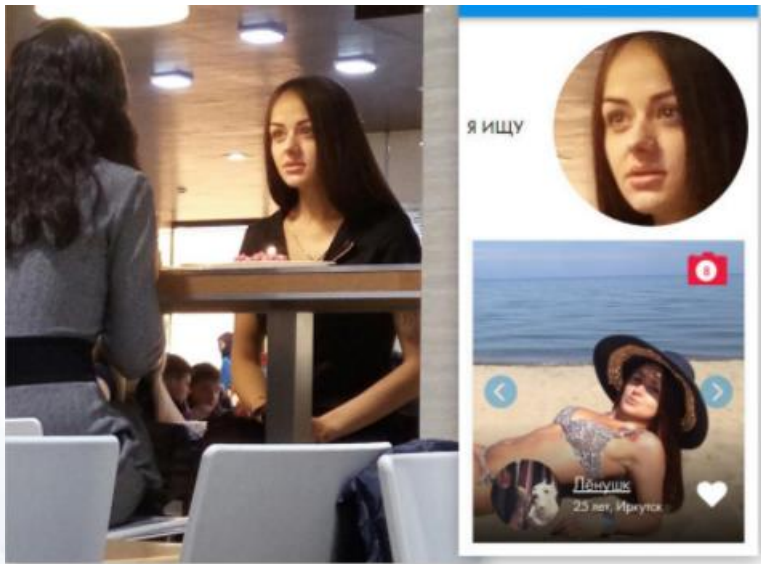

Сбор
ДАННЫХ

Управление Роскомнадзора
по Пермскому краю

ПОИСК ЛЮДЕЙ ПО ФОТОГРАФИИ

Существуют сервисы, которые позволяют по фотографии человека найти его профиль в социальной сети «ВКонтакте» со всеми анкетными данными.